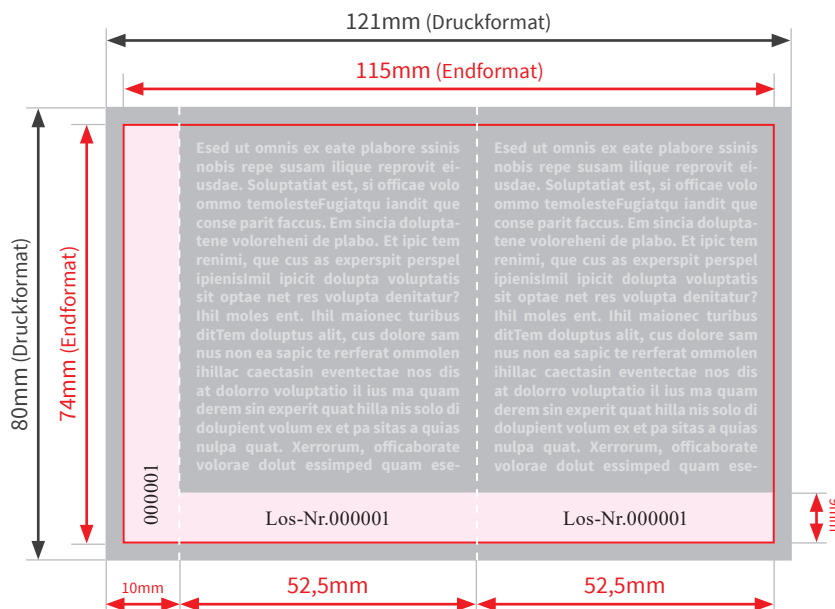

## Tombola Lose, Doppellose

- Druckformat: 121 x 80mm
- Endformat: 115 x 74mm
- Sicherheitsabstand: 3mm
- Mindestschriftgröße: 6pt (2,12mm)

### Bitte beachten Sie:

- Skizze ist nicht maßstabsgetreu und dient nur zur Information. Bitte benutzen Sie für die Gestaltung unsere Layoutvorlagen!
- Hintergrundfarben, -bilder und -grafiken müssen bis an den Rand des Druckformates angelegt werden, um sauber bedruckte Ränder zu gewährleisten.
- Bitte beachten Sie den Sicherheitsabstand. Produktionstechnisch kann es beim Schneiden und Falzen zu minimalen Abweichungen kommen.

**Endformat**  
fertiges/beschnittenes  
Format

**Druckformat**  
Endformat inkl. Beschnittzugabe

**Beschnittzugabe**  
verhindert weiße Blitzer  
an der Schneidekante

**Sicherheitsabstand**  
Abstand zwischen Text und  
Rand/Endformat (verhindert  
unerwünschten Anschnitt)