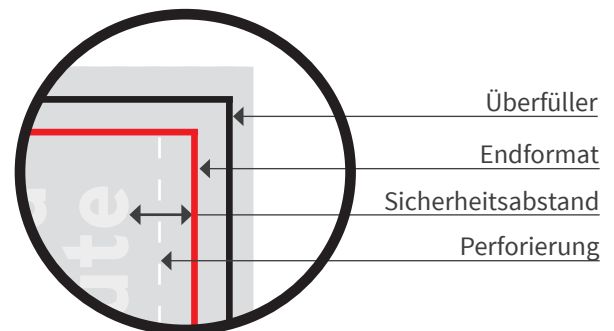

## Tombola Lose, Doppellose

- Druckformat: 121 x 80mm
- Endformat: 115 x 74mm
- Sicherheitsabstand: 3mm
- Mindestschriftgröße: 6pt (2,12mm)

### Bitte beachten Sie:

- Skizze ist nicht maßstabsgetreu und dient nur zur Information. Bitte benutzen Sie für die Gestaltung unsere Layoutvorlagen!
- Hintergrundfarben, -bilder und -grafiken müssen bis an den Rand des Druckformates angelegt werden, um sauber bedruckte Ränder zu gewährleisten.
- Bitte beachten Sie den Sicherheitsabstand. Produktionstechnisch kann es beim Schneiden und Falzen zu minimalen Abweichungen kommen.

**Endformat**  
fertiges/beschnittenes  
Format

**Druckformat**  
Endformat inkl. Beschnittzugabe

**Beschnittzugabe**  
verhindert weiße Blitzer  
an der Schneidekante

**Sicherheitsabstand**  
Abstand zwischen Text und  
Rand/Endformat (verhindert  
unerwünschten Anschnitt)